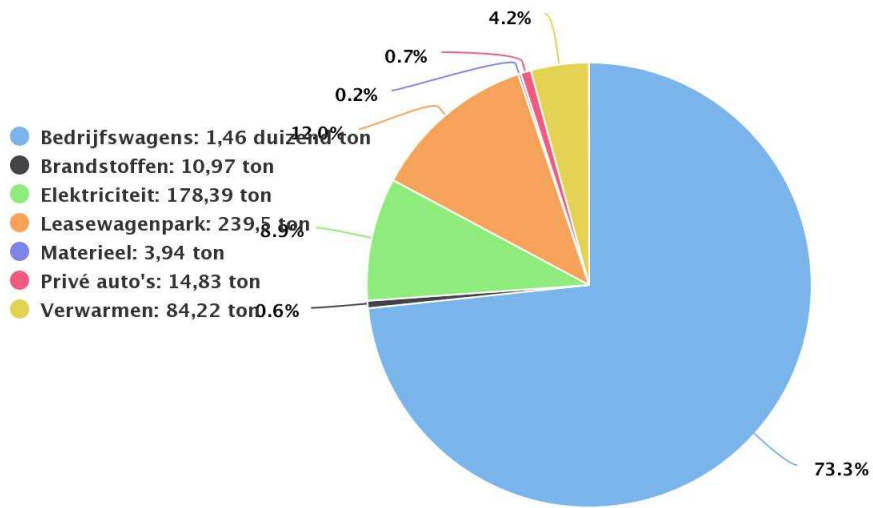

# CO2 Footprint 1<sup>e</sup> helft 2016

Footprint 2012 (basisjaar)

CO2 (1994,07 ton)

1<sup>e</sup> helft 2016

CO2 (1154,01 ton)